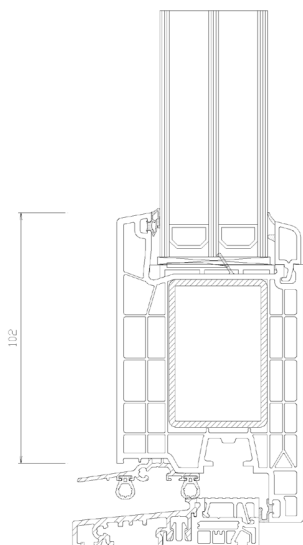

Prestige 76AD
befelé nyíló bejárati ajtó