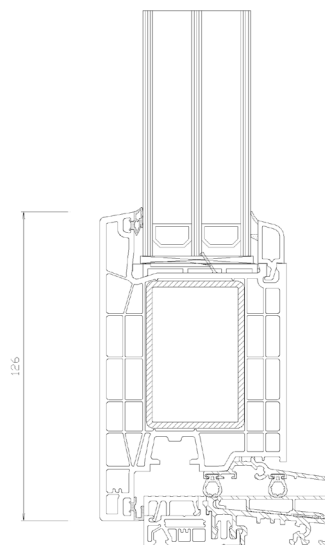

Prestige 76AD
kifelé nyíló bejárati ajtó