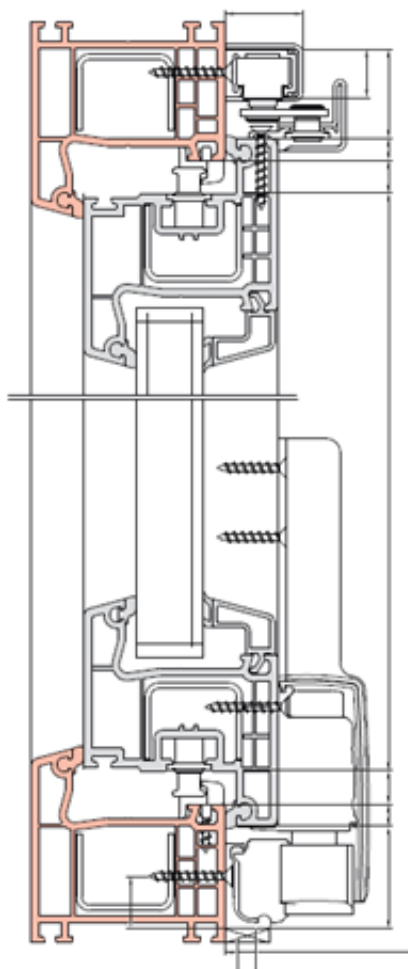

Az összes rendszerben gyártható 76, 88 mm beépítési mélységgel. A tok szerkezet megegyezik az ablakéval, de a szárny egy szélesebb erkélyajtó profilból készül, a nagyobb stabilitás érdekében.

Alkalmazhatósági mérettartomány A sémás toló esetén (tokkülméret) :

Szélesség: 150 - 280 cm-ig

Magasság: 120 - 240 cm-ig

Roto Patio Alversa | KS
Bukó-toló vasalat bukó szellőztetéssel

Prestige 76AD

Prestige 76MD

Prestige 88

A Roto Patio Alversa minden változata a jól bevált Roto NT, ill. Roto AL termékkörbe tartozó, azonos központi zárassal van szerelve, emellett mindenütt ugyanolyan kilincs alkalmazható.