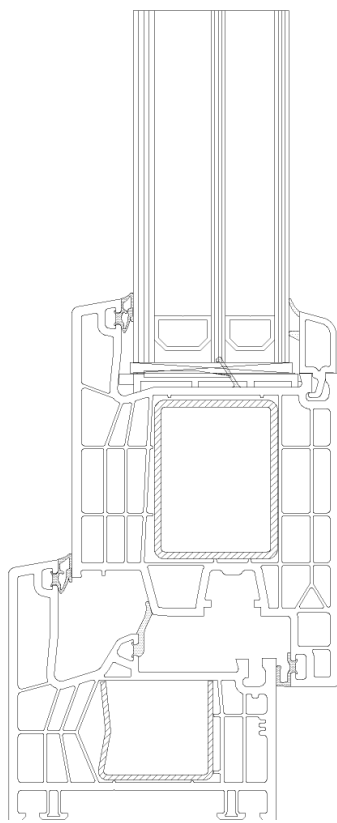

KÉZI MŰKÖDTETÉSŰ TOLÓ

A toló ablakok és ajtók világossá teszik a lakótereket, valamint ideális kapcsolatot teremtenek a belső és a külső terek között. Emellett a toló ajtók a helyiségbe benyúló, nyíló szárnyakkal szemben helytakarékosak és kényelmesen nyithatók.

Az összes rendszerben gyártható 76, 88 mm beépítési mélységgel. A tok szerkezet megegyezik az ablakéval, de a szárny egy szélesebb erkélyajtó profilból készül, a nagyobb stabilitás érdekében.

Alkalmazhatósági mérettartomány A sémás toló esetén (tokkülméret) :

Szélesség: 150 - 280 cm-ig

Magasság: 120 - 240 cm-ig

Roto Patio Alversa | KS
Bukó-toló vasalat bukó szellőztetéssel

Prestige 76AD

Prestige 76MD

Prestige 88

A Roto Patio Alversa minden változata a jól bevált Roto NT, ill. Roto AL termékkörbe tartozó, azonos központi zárassal van szerelve, emellett mindenütt ugyanolyan kilincs alkalmazható.