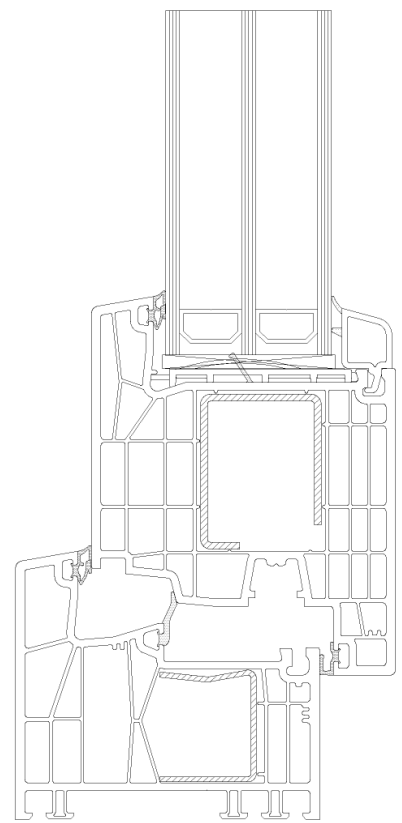

KÉZI MŰKÖDTETÉSŰ TOLÓ

A toló ablakok és ajtók világossá teszik a lakótereket, valamint ideális kapcsolatot teremtenek a belső és a külső terek között. Emellett a toló ajtók a helyiségbe benyúló, nyíló szárnyakkal szemben helytakarékosak és kényelmesen nyithatók.

Az összes rendszerben gyártható 76, 88 mm beépítési mélységgel. A tok szerkezet megegyezik az ablakéval, de a szárny egy szélesebb erkélyajtó profilból készül, a nagyobb stabilitás érdekében.

Alkalmazhatósági mérettartomány A sémás toló esetén (tokkülméret) :

Szélesség: 150 - 280 cm-ig

Magasság: 120 - 240 cm-ig

Roto Patio Alversa | KS
Bukó-toló vasalat bukó szellőztetéssel

Prestige 76AD

Prestige 76MD

Prestige 88

A Roto Patio Alversa minden változata a jól bevált Roto NT, ill. Roto AL termékkörbe tartozó, azonos központi zárassal van szerelve, emellett mindenütt ugyanolyan kilincs alkalmazható.