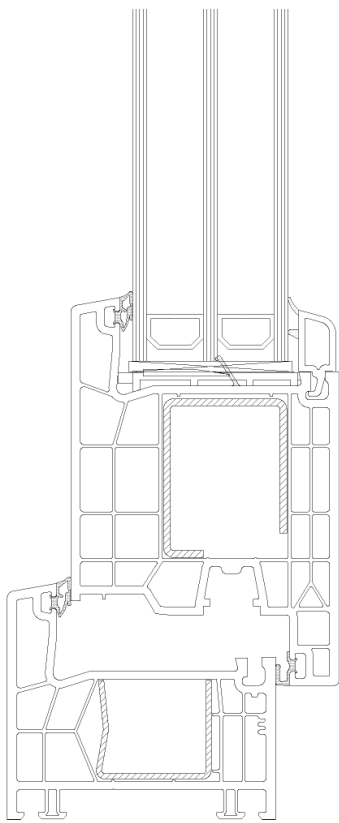

KÉZI MŰKÖDTETÉSŰ TOLÓ

A toló ablakok és ajtók világossá teszik a lakótereket, valamint ideális kapcsolatot teremtenek a belső és a külső terek között. Emellett a toló ajtók a helyiségbe benyúló, nyíló szárnyakkal szemben helytakarékosak és kényelmesen nyithatók.

Az összes rendszerben gyártható 76, 88 mm beépítési mélységgel. A tok szerkezet megegyezik az ablakéval, de a szárny egy szélesebb erkélyajtó profilból készül, a nagyobb stabilitás érdekében.

Alkalmazhatósági mérettartomány A sémás toló esetén (tokkülméret) :

Szélesség: 150 - 280 cm-ig

Magasság: 120 - 240 cm-ig

Roto Patio Alversa | KS
Bukó-toló vasalat bukó szellőztetéssel

Prestige 76AD

Prestige 76MD

Prestige 88

A Roto Patio Alversa minden változata a jól bevált Roto NT, ill. Roto AL termékkörbe tartozó, azonos központi zárassal van szerelve, emellett mindenütt ugyanolyan kilincs alkalmazható.